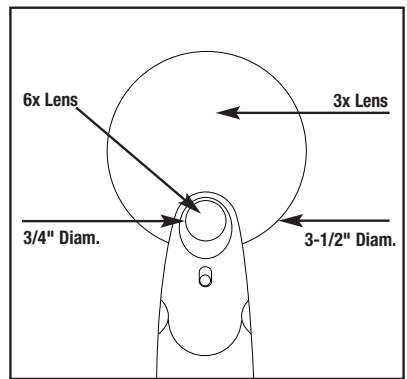

Hands Free Use
Usa a manos libres
Utilisation mains libres

⚠ Avoid injury: Always wear OSHA/ANSI approved eye protection (goggles, face shield) when using tools. **Evite lesiones:** Siempre use protección ocular aprobada por OSHA/ANSI (gafas de seguridad, protector facial) cuando utilice herramientas. **Évitez les blessures :** Portez toujours une protection oculaire (lunettes ou masque facial) homologuée OSHA/ANSI quand vous utilisez des outils.

©2009 GENERAL TOOLS & INSTRUMENTS™
New York, NY 10013 Montreal, Canada H9R 1E1

www.generaltools.com

Made in China / Hecho en China / Fabriqué en Chine