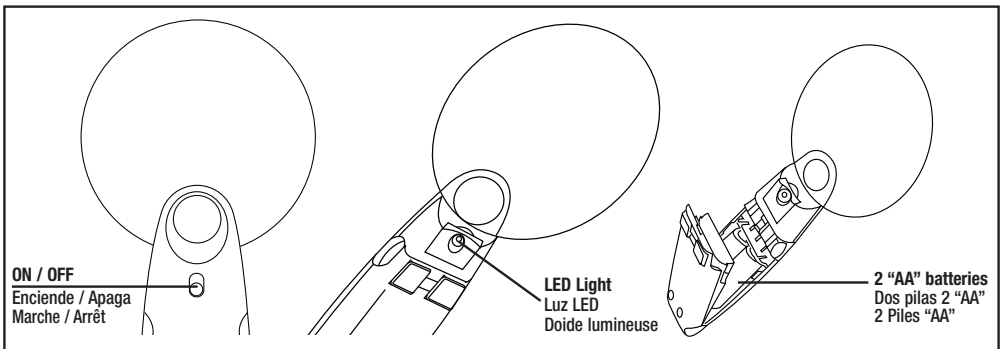

- Push On / Push Off
  Powerful LED light
- Contoured Handle for
  Handheld Use
- Integrated Stand for
  Hands-free Use
- Shatter-Resistant Lens
- Primary Lens Focal Length:
  6.6" (168mm)
- Inset Lens Focal Length:
  2" (51mm)
- Power Source: 2 "AA" batteries
  (included)
- Remove plastic covering from
  batteries before first use

CAUTION!

Never leave the lens in direct
sunlight or where light can shine
through it.

- Poderosa luz LED que se
  enciende y apaga al oprimir
- Mango moldeado para uso
  de mano
- Base integrada para uso a
  manos libres
- Lente inastillable
- Longitud focal de lente principal:
  168 mm (6.6 pulgadas)
- Longitud focal de lente
  encastrada: 51 mm (2 pulgadas)
- Fuente de alimentación:
  Dos baterías "AA" (incluidas)
- Quitar el plástico de las baterías
  antes del primer uso

¡PRECAUCIÓN

Nunca deje la lente a la luz solar
directa o donde la luz pueda
pasar por ella.

- Puissante diode lumineuse à
  poussoir Marche / Arrêt
- Manche profilé pour l'utilisation
  à la main
- Appui intégré pour l'utilisation
  en mains libres
- Verre incassable
- Distance focale de la lentille
  principale : 168 mm (6,6")
- Distance focale de la lentille
  incrustée : 51 mm (2")
- Source d'alimentation :
  2 batteries AA (fournies)
- Enlever la matière plastique des
  batteries avant la première
  utilisation

ATTENTION !

Ne jamais laisser la loupe au
soleil ni sous un éclairage
pouvant la traverser.