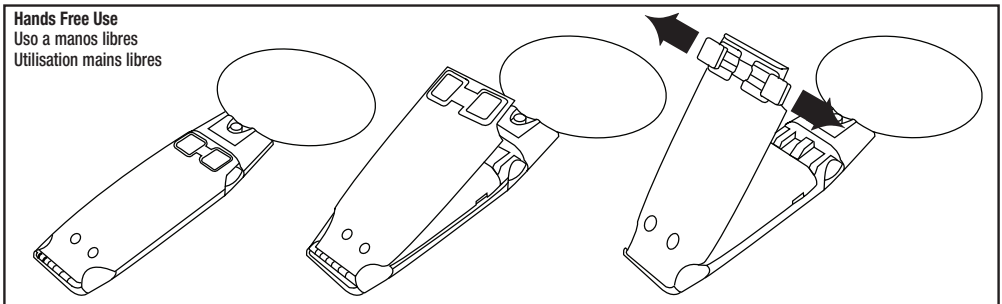

- Push On / Push Off  
Powerful LED light
- Contoured Handle for  
Handheld Use
- Integrated Stand for  
Hands-free Use
- Shatter-Resistant Lens
- Primary Lens Focal Length:  
6.6" (168mm)
- Inset Lens Focal Length:  
2" (51mm)
- Power Source: 2 "AA" batteries  
(included)
- Remove plastic covering from  
batteries before first use

**CAUTION!**

Never leave the lens in direct  
sunlight or where light can shine  
through it.

- Poderosa luz LED que se  
enciende y apaga al oprimir
- Mango moldeado para uso  
de mano
- Base integrada para uso a  
manos libres
- Lente inastillable
- Longitud focal de lente principal:  
168 mm (6.6 pulgadas)
- Longitud focal de lente  
encastrada: 51 mm (2 pulgadas)
- Fuente de alimentación:  
Dos baterías "AA" (incluidas)
- Quitar el plástico de las baterías  
antes del primer uso

**¡PRECAUCIÓN**

Nunca deje la lente a la luz solar  
directa o donde la luz pueda  
pasar por ella.

- Puissante diode lumineuse à  
poussoir Marche / Arrêt
- Manche profilé pour l'utilisation  
à la main
- Appui intégré pour l'utilisation  
en mains libres
- Verre incassable
- Distance focale de la lentille  
principale : 168 mm (6,6")
- Distance focale de la lentille  
incrustée : 51 mm (2")
- Source d'alimentation :  
2 batteries AA (fournies)
- Enlever la matière plastique des  
batteries avant la première  
utilisation

**ATTENTION !**

Ne jamais laisser la loupe au  
soleil ni sous un éclairage  
pouvant la traverser.

**Hands Free Use**  
Usa a manos libres  
Utilisation mains libres

**⚠ Avoid injury:** Always wear OSHA/ANSI approved eye protection (goggles, face shield) when using tools. **Evite lesiones:** Siempre use protección ocular aprobada por OSHA/ANSI (gafas de seguridad, protector facial) cuando utilice herramientas. **Évitez les blessures :** Portez toujours une protection oculaire (lunettes ou masque facial) homologuée OSHA/ANSI quand vous utilisez des outils.