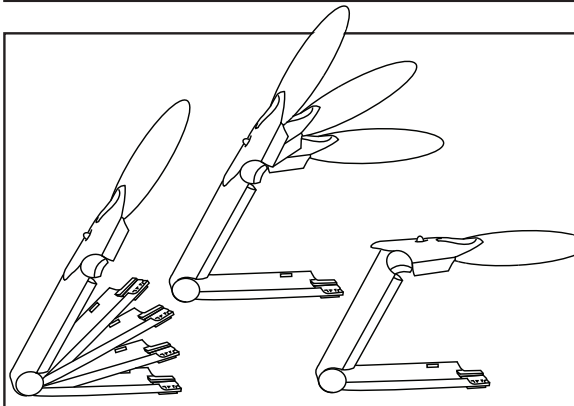

Hands Free Use
Usa a manos libres
Utilisation mains libres

⚠ Avoid injury: Always wear OSHA/ANSI approved eye protection (goggles, face shield) when using tools. **Evite lesiones:** Siempre use protección ocular aprobada por OSHA/ANSI (gafas de seguridad, protector facial) cuando utilice herramientas. **Évitez les blessures :** Portez toujours une protection oculaire (lunettes ou masque facial) homologuée OSHA/ANSI quand vous utilisez des outils.

©2009 GENERAL TOOLS & INSTRUMENTS™
New York, NY 10013 Montreal, Canada H9R 1E1

www.generaltools.com

Made in China / Hecho en China / Fabriqué en Chine